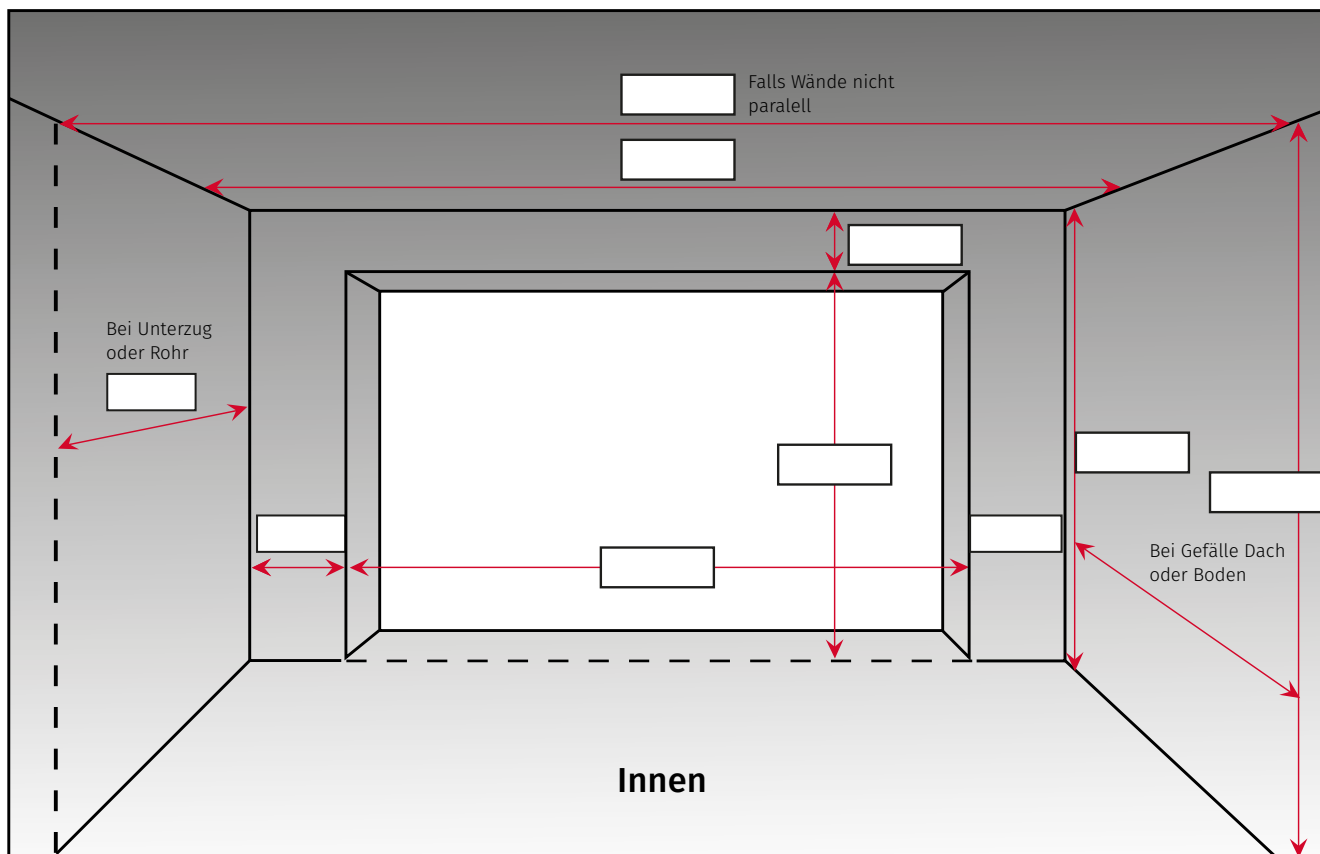

MyDoor **SX** / MyDoor **SF** / MyDoor **SR**

MYDOOR
DIE PROFIS

Anfrage
Bestellung

_____
Auftraggeber / Firma

_____
_____
_____
_____
Straße / Hausnummer

_____
PLZ / Ort

_____
Ansprechpartner

_____
Kommission

_____
Kundennummer

_____
Bestelldatum

_____
Wunschtermin

_____
Angebotsnummer