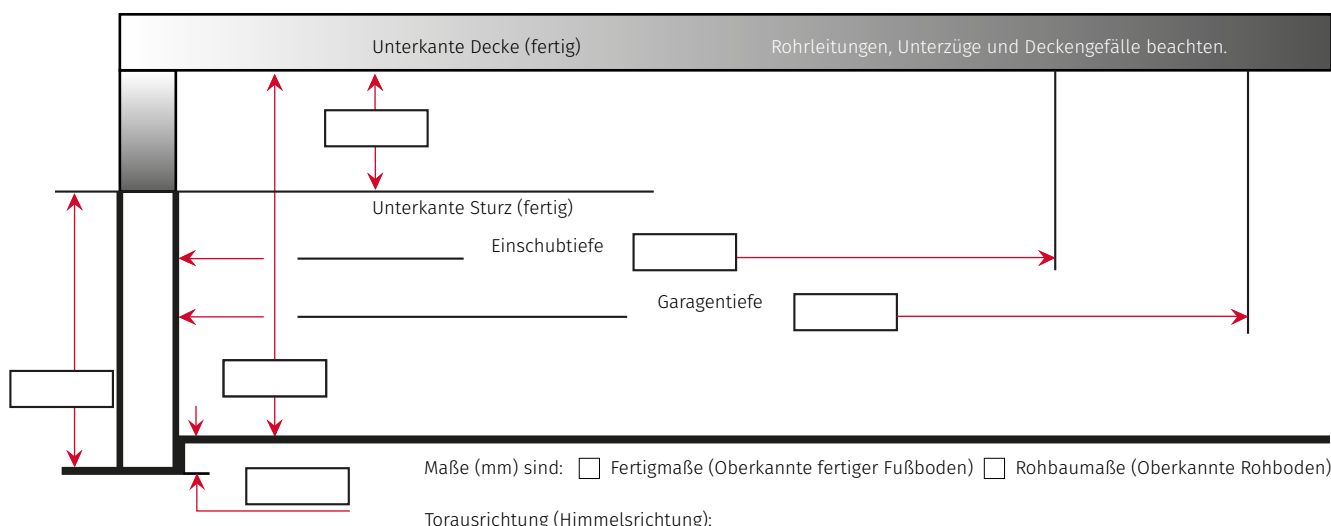

MyDoor **SX** / MyDoor **SF** / MyDoor **SR**

MYDOOR
DIE PROFIS

Anfrage
Bestellung

_____
Auftraggeber / Firma

_____
_____
_____
_____
Straße / Hausnummer

_____
PLZ / Ort

_____
Ansprechpartner

_____
Kommission

_____
Kundennummer

_____
Bestelldatum

_____
Wunschtermin

_____
Angebotsnummer