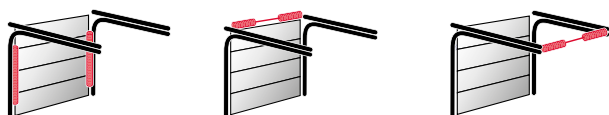

Bestellmenge:

Farbe:

Antriebsausführung:

base+   pro+
handbetätigtes Tor mit Schloss

Torsystem:

MyDoor SX   MyDoor SF   MyDoor SR
(Sturzbedarf 120 mm) (Sturzbedarf 190 mm) (Sturzbedarf 120 mm)

Glatt

Großlamelle
Mittelsicke

Woodgrain

Großlamelle
Mittelsicke

Microrib

Großlamelle

Antriebszubehör

- .... Stk. Notentriegelungsschloss
- .... Stk. Slider Vibe Handsender 4-Befehl
- .... Stk. Pearl Handsender 4-Befehl
- .... Stk. Pearl Vibe Handsender 4-Befehl
- .... Stk. Pearl Status Handsender 4-Befehl
- .... Stk. Telecody+, beleuchtete Tasten
- .... Stk. SOMtouch Funkwandtaster anthrazit
- .... Stk. SOMtouch Funkwandtaster weiß
- .... Stk. Wall-Station
- .... Stk. Verriegelungsmagnet Lock
- .... Stk. Feuchtigkeitssensor Senso
- .... Stk. Speichererweiterung Memo
- .... Stk. Alarm-/Warnbuzzer Buzzer

- .... Stk. Parkpositions-Laser Laser
- .... Stk. Bewegungsmelder Motion
- .... Stk. Zusatzbeleuchtung Lumi+
- .... Stk. Zusatzbeleuchtung Lumi pro+

Montagezubehör

- .... Stk. Lochwinkel für Abhängung L = 3000 mm (30 x 30 x 2)
- .... Stk. Lochwinkel für Abhängung L = 3000 mm (40 x 40 x 2,5)
- .... Stk. Aluformrohr 100 x 40 x 3, 3000 mm
- .... Stk. Aluformrohr 100 x 40 x 3, 6000 mm
- .... Stk. Aluformrohr 120 x 40 x 3, 3000 mm
- .... Stk. Aluformrohr 120 x 40 x 3, 6000 mm
- .... Stk. Aluformrohr 200 x 40 x 3, 6000 mm

Zubehör Torblatt

Fenster Edelstahlrahmen

- .... Stk. rund, **330 mm**

Fenster Edelstahlrahmen

- .... Stk. rechteckig, **310 mm**

Fenster plexi

- .... Stk. **548 x 141 mm**

Fenster Securwall Schwarz

- .... Stk. schwarz, **424 x 258 mm**

Lichtband Aluminium-Rahmen

- Kratzfeste Verglasung   Verglasung in Milchglas (matt)
- Aluprofile des Lichtbandes farbig
- Rahmen eloxiert
- Rahmen RAL-Farbtone:

Bemerkungen